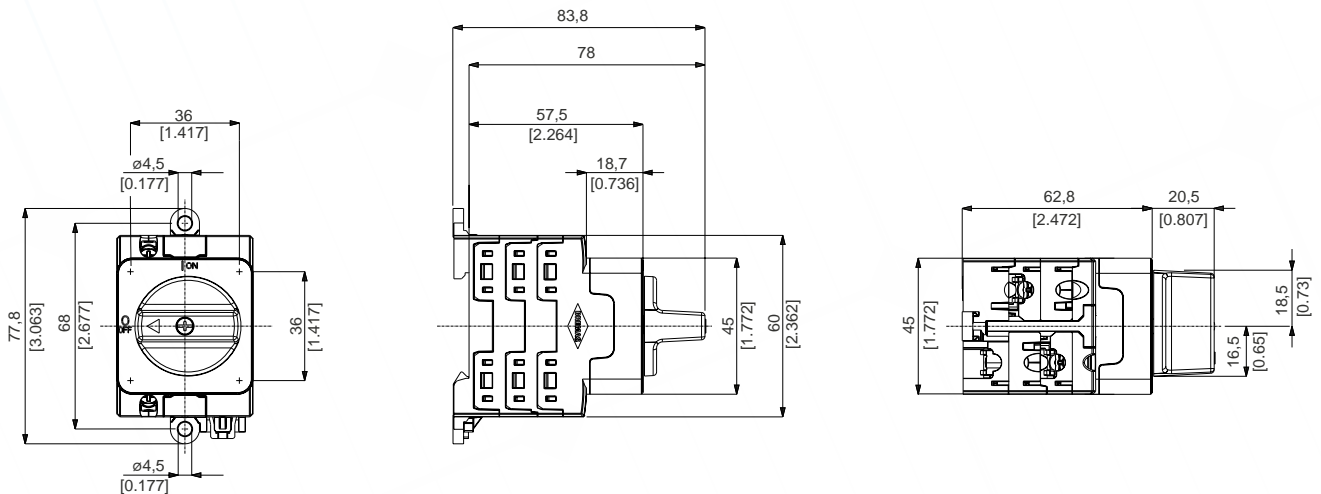

A COMPLETE RANGE FOR **PV APPLICATIONS**

PV1
R A T I N G S

1 MPPT

DP10012	DK10016	DM10020
600V DC 32A	750V DC 32A	700V DC 40A
1000V DC 12A	1000V DC 16A	1000V DC 20A

DX12030	DX12030 ADV	DX15030	DX15030 ADV
1000V DC 30A	1000V DC 40A	1000V DC 50A	1000V DC 60A
1500V DC 10A	1500V DC 15A	1500V DC 20A	1500V DC 30A